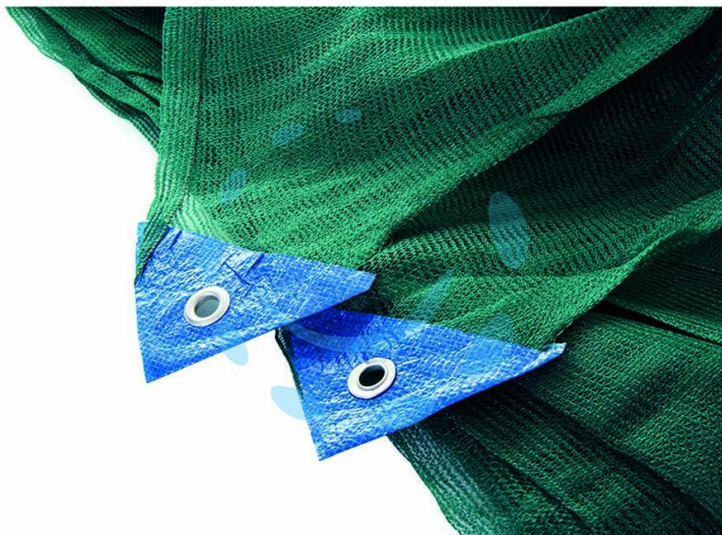

**RETE RACCOLTA OLIVE "PLUS" PESANTE ANTISPINA IN
TELI - mt.10x10 con taglio a metà**

Cod.

74889

DESCRIZIONE

tipo pesante, occhielli sui quattro lati con rinforzo