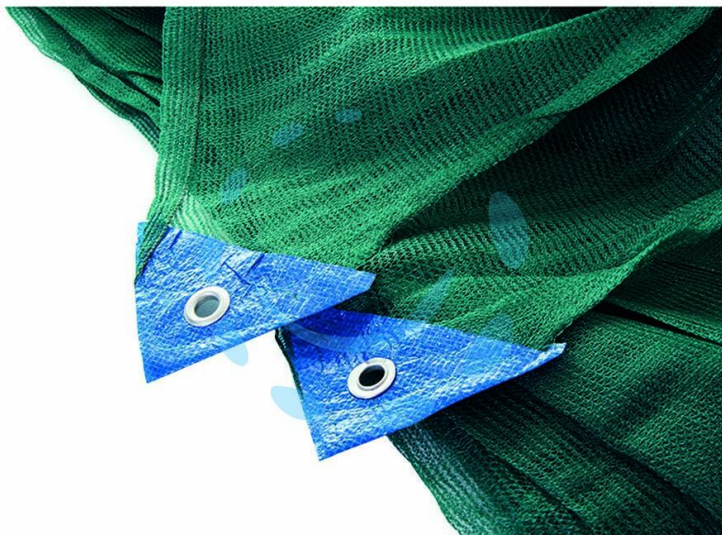

**RETE RACCOLTA OLIVE PESANTE ANTISPINA IN TELI -
mt.10x10 con taglio a metà**

Cod.

74889

DESCRIZIONE

tipo pesante, occhielli sui quattro lati con rinforzo