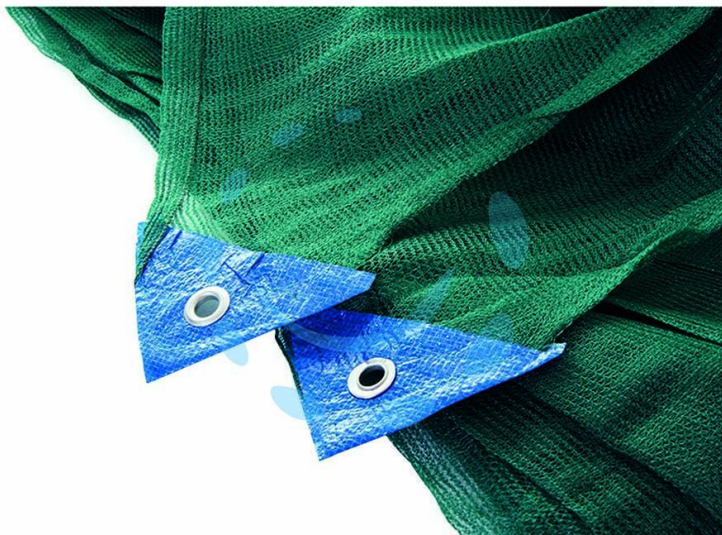

**RETE RACCOLTA OLIVE PESANTE ANTISPINA IN TELI -  
mt. 12x12 con taglio a metà**

Cod.

74964

## DESCRIZIONE

tipo pesante, occhielli sui quattro lati con rinforzo