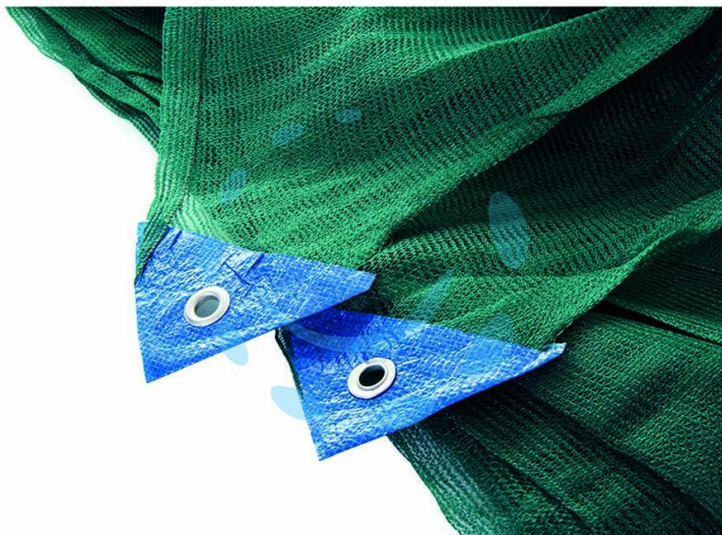

**RETE RACCOLTA OLIVE "PLUS" PESANTE ANTISPINA IN  
TELI - mt. 12x12 con taglio a metà**

Cod.

74964

## DESCRIZIONE

tipo pesante, occhielli sui quattro lati con rinforzo