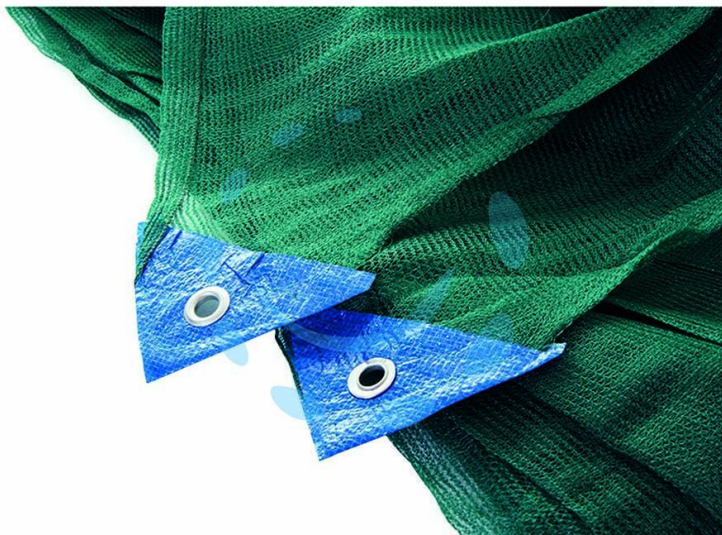

**RETE RACCOLTA OLIVE PESANTE ANTISPINA IN TELI -  
mt.3x6**

**Cod.**

**66952**

## DESCRIZIONE

tipo pesante, occhielli sui quattro lati con rinforzo