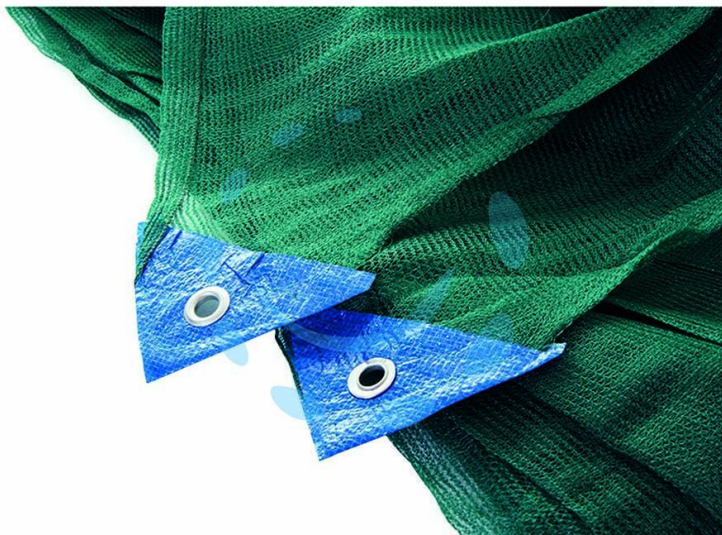

**RETE RACCOLTA OLIVE "PLUS" PESANTE ANTISPINA IN  
TELI - mt.3x6**

Cod.

66952

## DESCRIZIONE

tipo pesante, occhielli sui quattro lati con rinforzo