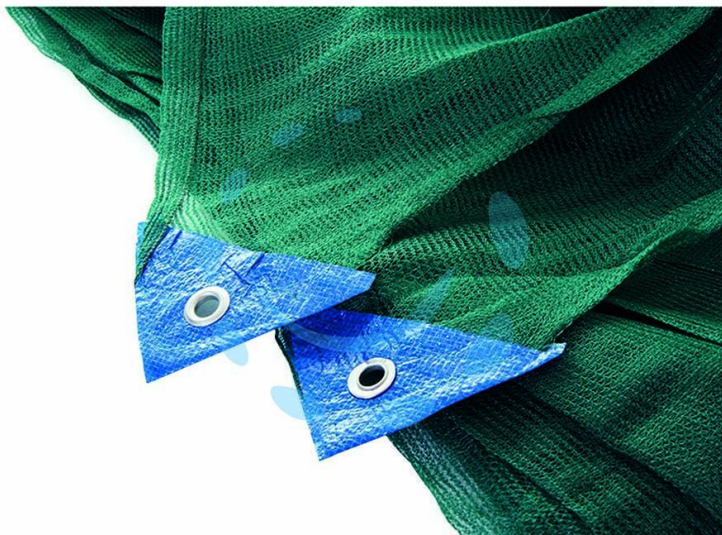

**RETE RACCOLTA OLIVE "PLUS" PESANTE ANTISPINA IN  
TELI - mt.4x8**

**Cod.**

**67188**

## DESCRIZIONE

tipo pesante, occhielli sui quattro lati con rinforzo