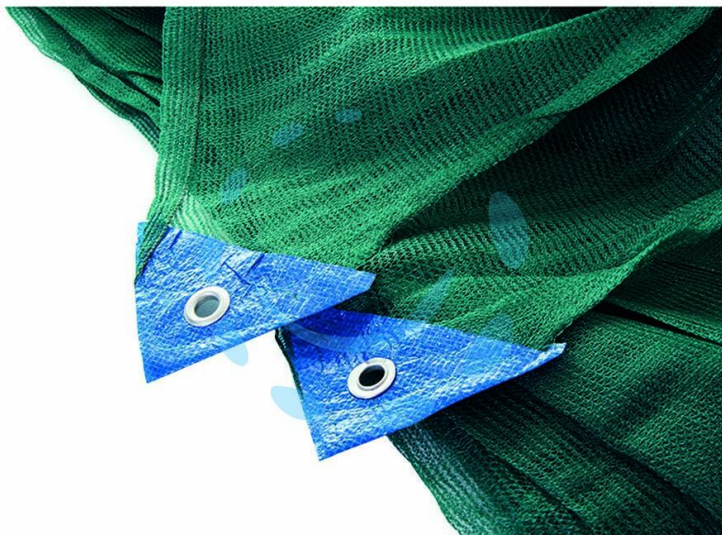

**RETE RACCOLTA OLIVE PESANTE ANTISPINA IN TELI -
mt.4x8**

Cod.

67188

DESCRIZIONE

tipo pesante, occhielli sui quattro lati con rinforzo