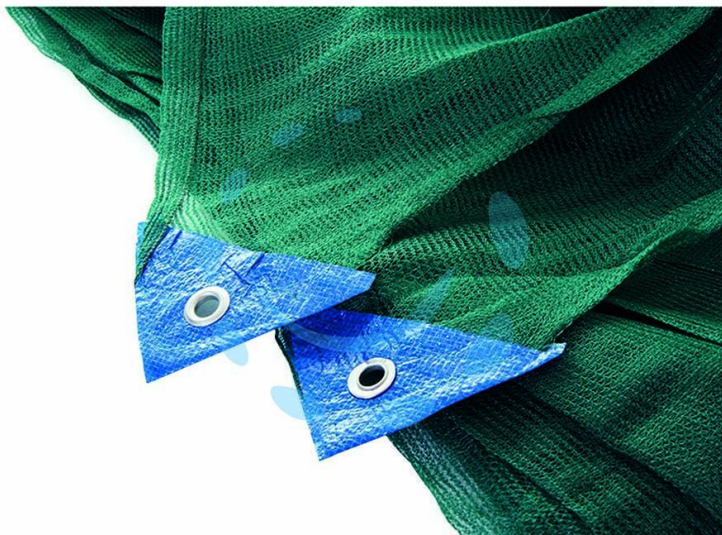

**RETE RACCOLTA OLIVE "PLUS" PESANTE ANTISPINA IN
TELI - mt.5x10**

Cod.

68376

DESCRIZIONE

tipo pesante, occhielli sui quattro lati con rinforzo