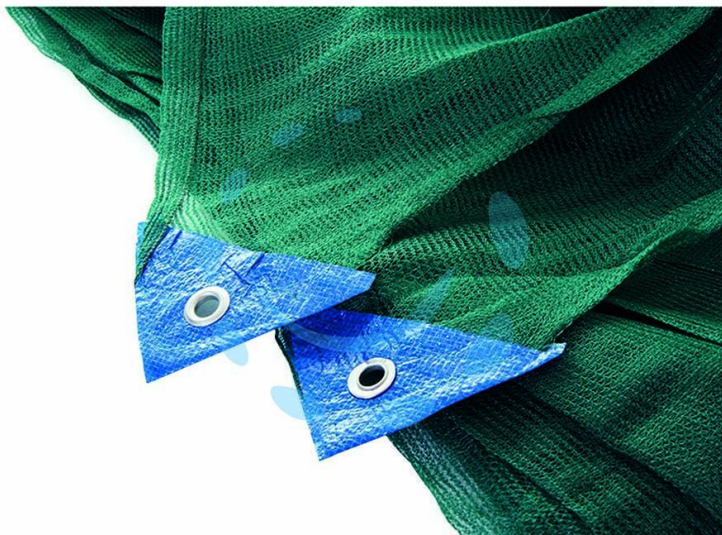

**RETE RACCOLTA OLIVE PESANTE ANTISPINA IN TELI -
mt.5x10**

Cod.

68376

DESCRIZIONE

tipo pesante, occhielli sui quattro lati con rinforzo