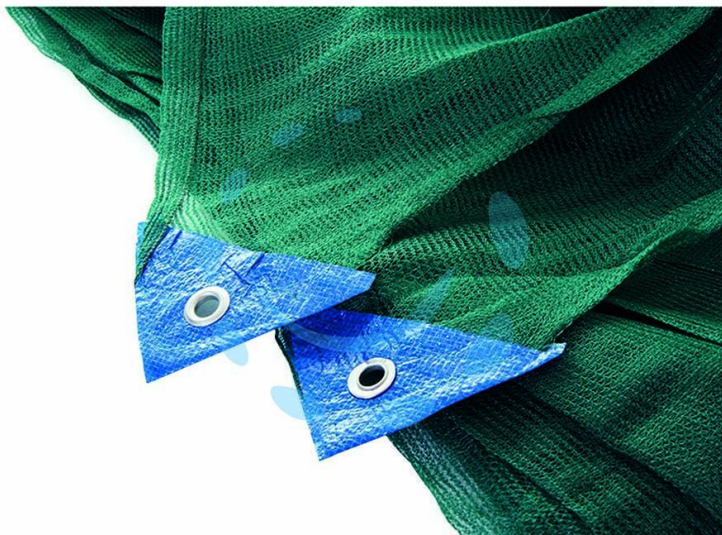

**RETE RACCOLTA OLIVE PESANTE ANTISPINA IN TELI -
mt.6x10**

Cod.

264778

DESCRIZIONE

tipo pesante, occhielli sui quattro lati con rinforzo