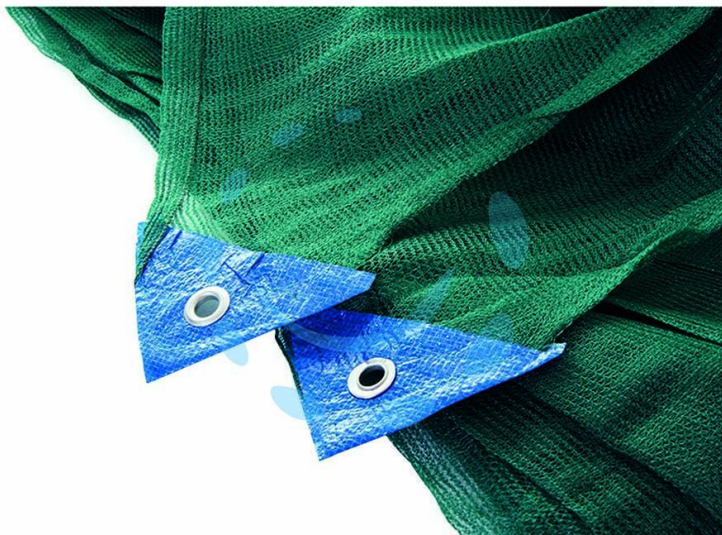

**RETE RACCOLTA OLIVE PESANTE ANTISPINA IN TELI -
mt.6x12**

Cod.

68741

DESCRIZIONE

tipo pesante, occhielli sui quattro lati con rinforzo