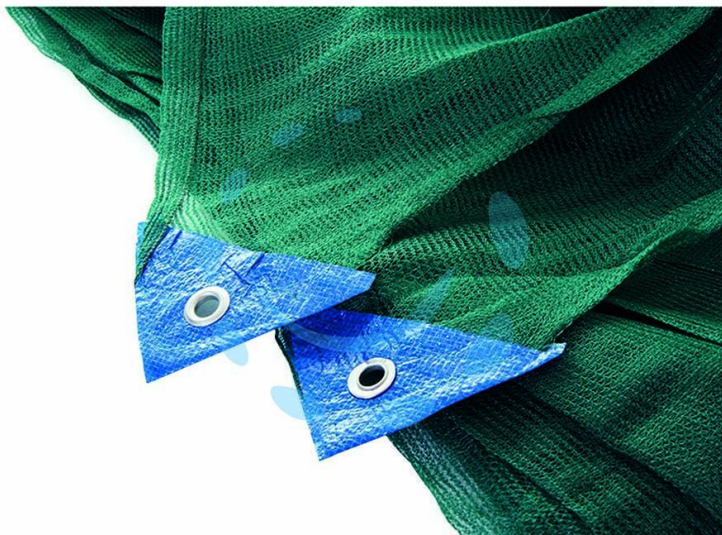

**RETE RACCOLTA OLIVE "PLUS" PESANTE ANTISPINA IN
TELI - mt.6x6 con taglio a metà**

Cod.

68284

DESCRIZIONE

tipo pesante, occhielli sui quattro lati con rinforzo