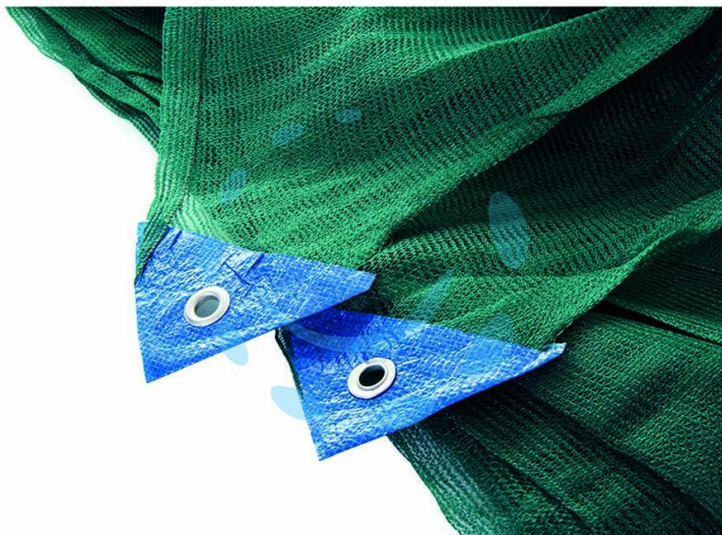

**RETE RACCOLTA OLIVE PESANTE ANTISPINA IN TELI -
mt.6x6 con taglio a metà**

Cod.

68284

DESCRIZIONE

tipo pesante, occhielli sui quattro lati con rinforzo