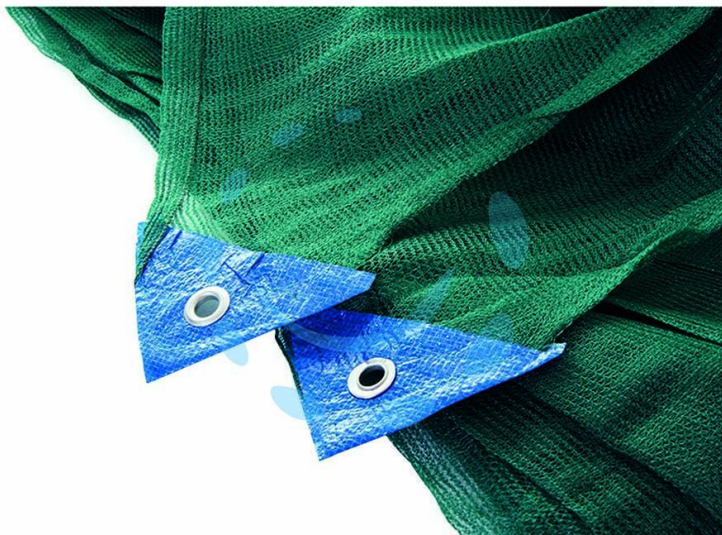

**RETE RACCOLTA OLIVE PESANTE ANTISPINA IN TELI -
mt.6x8**

Cod.

162333

DESCRIZIONE

tipo pesante, occhielli sui quattro lati con rinforzo