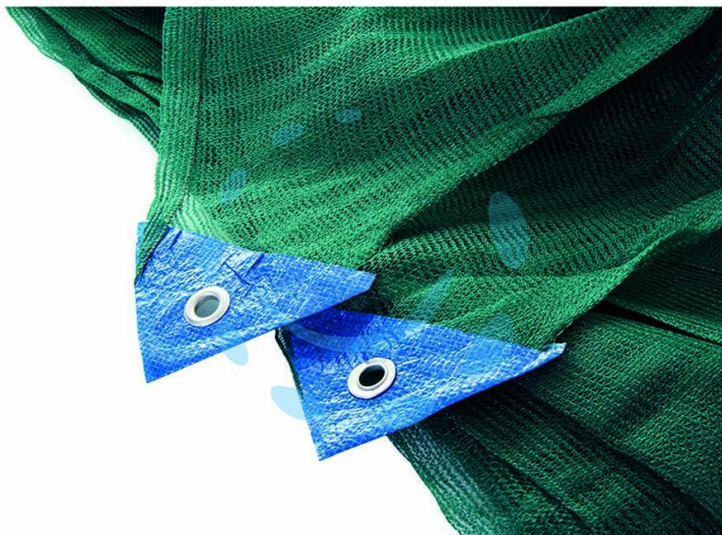

**RETE RACCOLTA OLIVE "PLUS" PESANTE ANTISPINA IN
TELI - mt.6x8**

Cod.

162333

DESCRIZIONE

tipo pesante, occhielli sui quattro lati con rinforzo