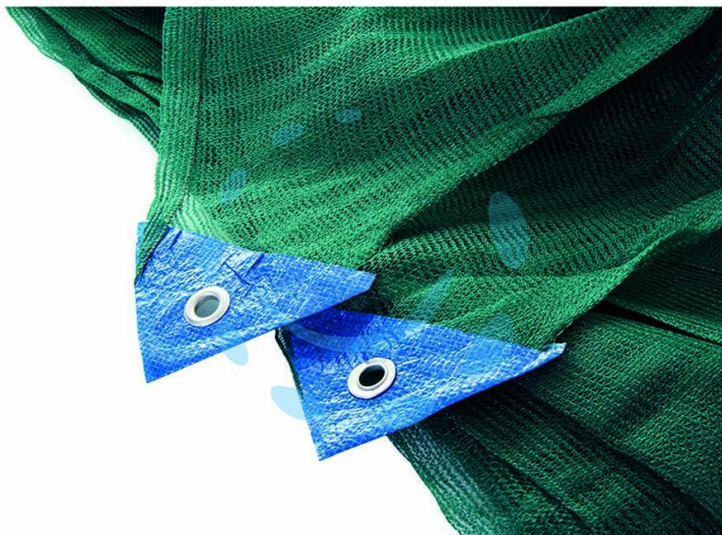

**RETE RACCOLTA OLIVE "PLUS" PESANTE ANTISPINA IN
TELI - mt.7x12**

Cod.

164528

DESCRIZIONE

tipo pesante, occhielli sui quattro lati con rinforzo