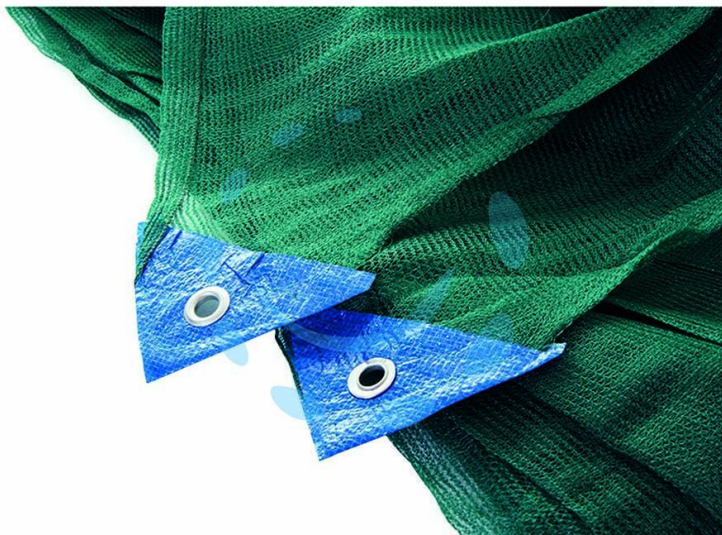

**RETE RACCOLTA OLIVE PESANTE ANTISPINA IN TELI -
mt.7x12**

Cod.

164528

DESCRIZIONE

tipo pesante, occhielli sui quattro lati con rinforzo