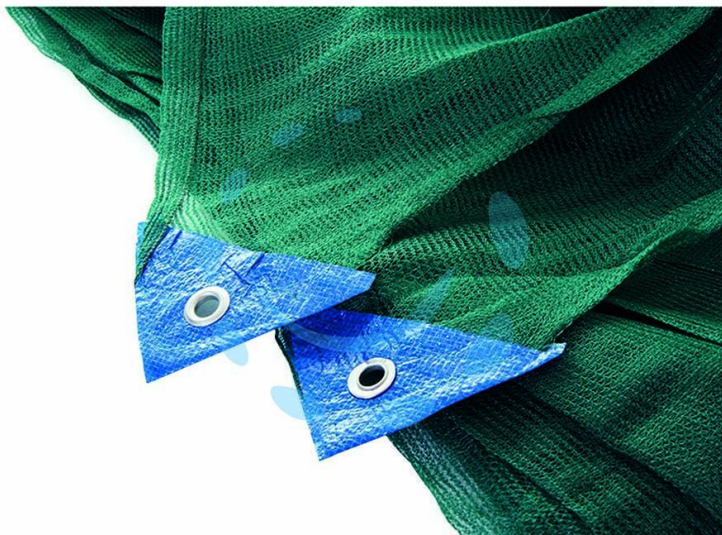

**RETE RACCOLTA OLIVE "PLUS" PESANTE ANTISPINA IN  
TELI - mt.8x10**

**Cod.**

**162340**

## DESCRIZIONE

tipo pesante, occhielli sui quattro lati con rinforzo