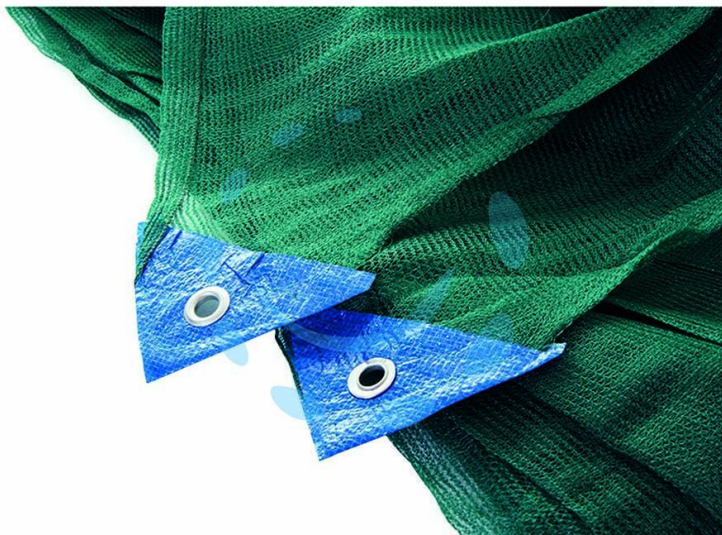

**RETE RACCOLTA OLIVE PESANTE ANTISPINA IN TELI -
mt.8x10**

Cod.

162340

DESCRIZIONE

tipo pesante, occhielli sui quattro lati con rinforzo