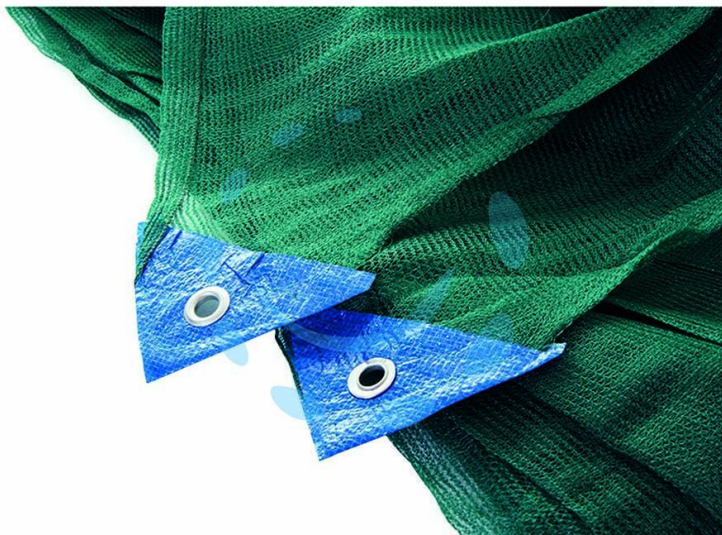

**RETE RACCOLTA OLIVE PESANTE ANTISPINA IN TELI -  
mt.8x12**

**Cod.**

**193726**

## DESCRIZIONE

tipo pesante, occhielli sui quattro lati con rinforzo