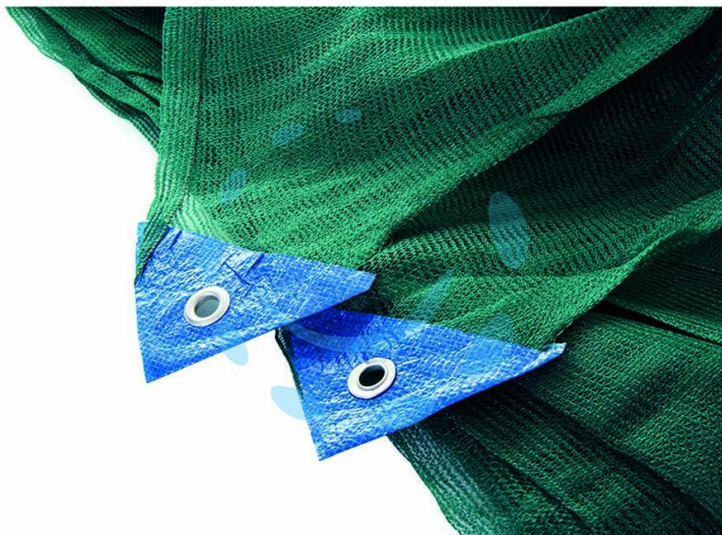

**RETE RACCOLTA OLIVE "PLUS" PESANTE ANTISPINA IN
TELI - mt.8x12**

Cod.

193726

DESCRIZIONE

tipo pesante, occhielli sui quattro lati con rinforzo