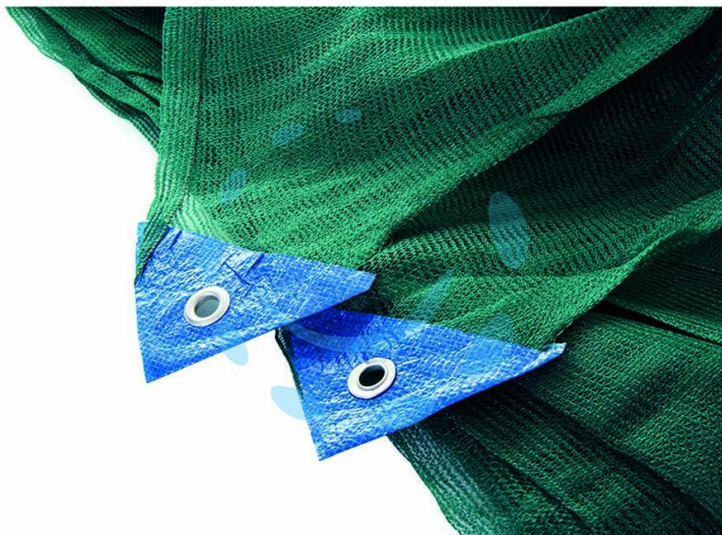

**RETE RACCOLTA OLIVE PESANTE ANTISPINA IN TELI -
mt.8x8 con taglio a metà**

Cod.

68307

DESCRIZIONE

tipo pesante, occhielli sui quattro lati con rinforzo