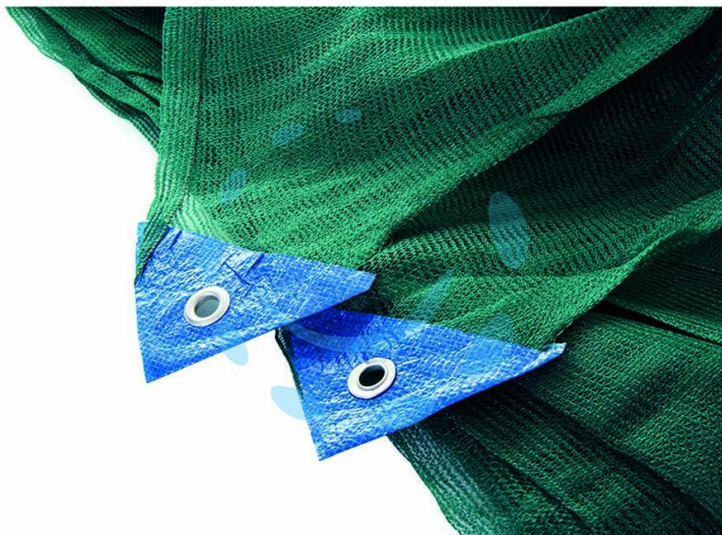

**RETE RACCOLTA OLIVE "PLUS" PESANTE ANTISPINA IN  
TELI - mt.8x8 con taglio a metà**

Cod.

68307

## DESCRIZIONE

tipo pesante, occhielli sui quattro lati con rinforzo