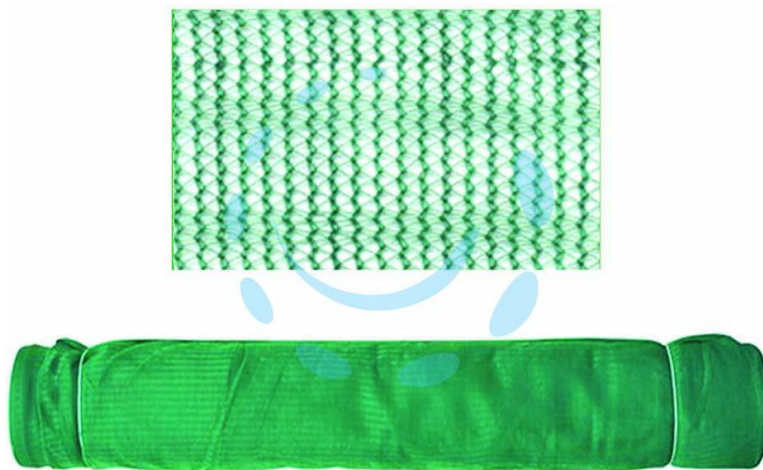

**RETE RACCOLTA OLIVE LEGGERA ANTISPINA IN
ROTOLI - mt.4, rotolo da mt.100**

Cod.

447751

DESCRIZIONE

con bordo rinforzato, circa 32 gr/mq