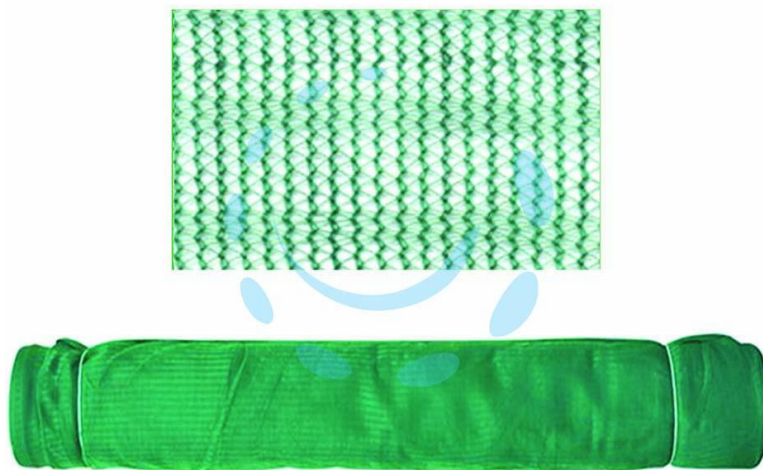

**RETE RACCOLTA OLIVE LEGGERA ANTISPINA IN  
ROTOLI - mt.4, rotolo da mt.250**

**Cod.**

**447768**

## DESCRIZIONE

con bordo rinforzato, circa 32 gr/mq