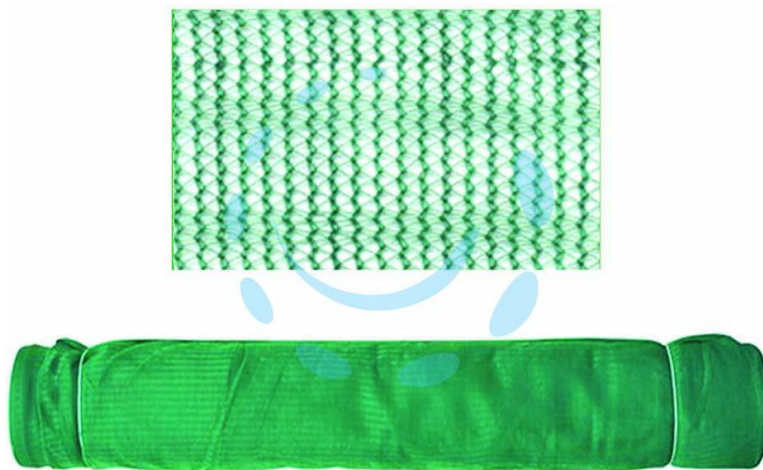

**RETE RACCOLTA OLIVE LEGGERA ANTISPINA IN
ROTOLI - mt.6, rotolo da mt.100**

Cod.

447782

DESCRIZIONE

con bordo rinforzato, circa 32 gr/mq