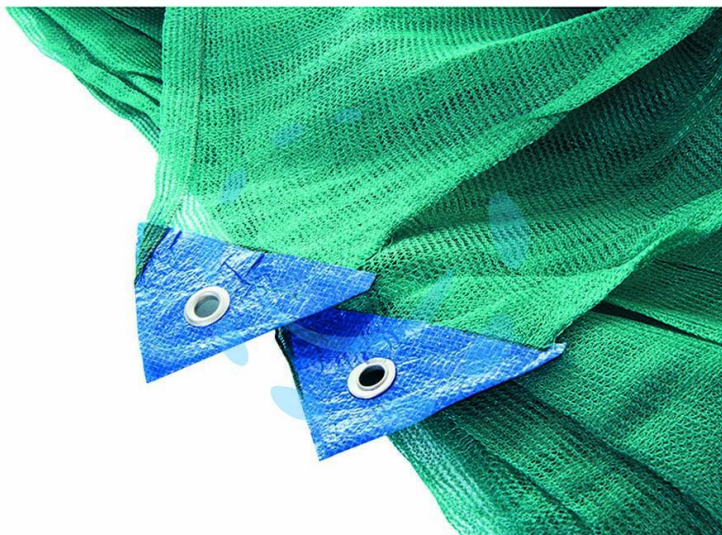

**RETE RACCOLTA OLIVE LEGGERA ANTISPINA IN TELI -
mt.10x10 con taglio a metà**

Cod.

447690

DESCRIZIONE

occhielli sui quattro lati con rinforzo, circa 32 gr/mq