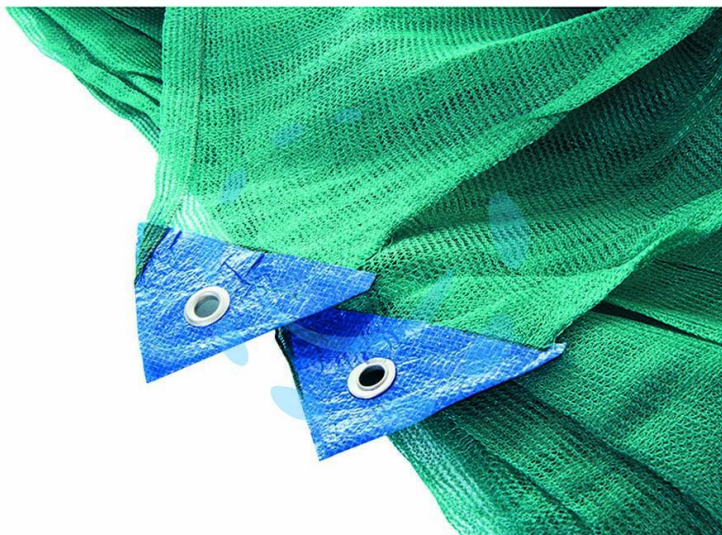

**RETE RACCOLTA OLIVE LEGGERA ANTISPINA IN TELI -
mt.12x12 con taglio a metà**

Cod.

447706

DESCRIZIONE

occhielli sui quattro lati con rinforzo, circa 32 gr/mq