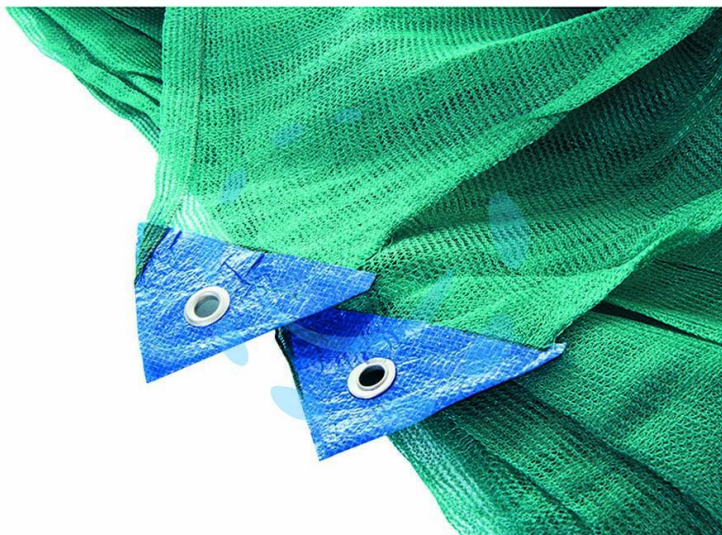

**RETE RACCOLTA OLIVE LEGGERA ANTISPINA IN TELI -
mt.6x6 con taglio a metà**

Cod.

447676

DESCRIZIONE

occhielli sui quattro lati con rinforzo, circa 32 gr/mq