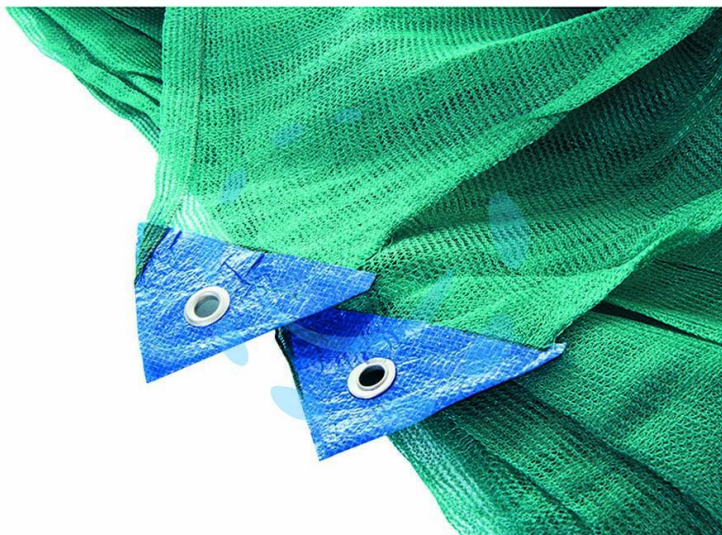

**RETE RACCOLTA OLIVE LEGGERA ANTISPINA IN TELI -  
mt.6x6 con taglio a metà**

**Cod.**

**447676**

## DESCRIZIONE

occhielli sui quattro lati con rinforzo, circa 32 gr/mq