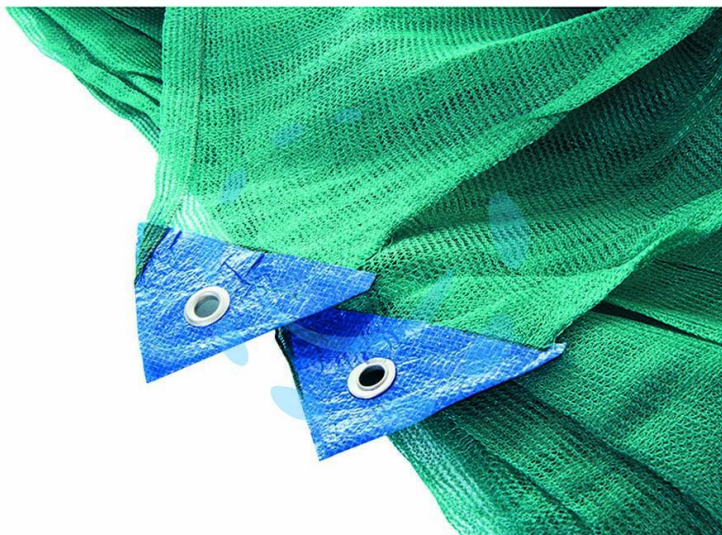

**RETE RACCOLTA OLIVE LEGGERA ANTISPINA IN TELI -  
mt.8x8 con taglio a metà**

**Cod.**

**447683**

## DESCRIZIONE

occhielli sui quattro lati con rinforzo, circa 32 gr/mq