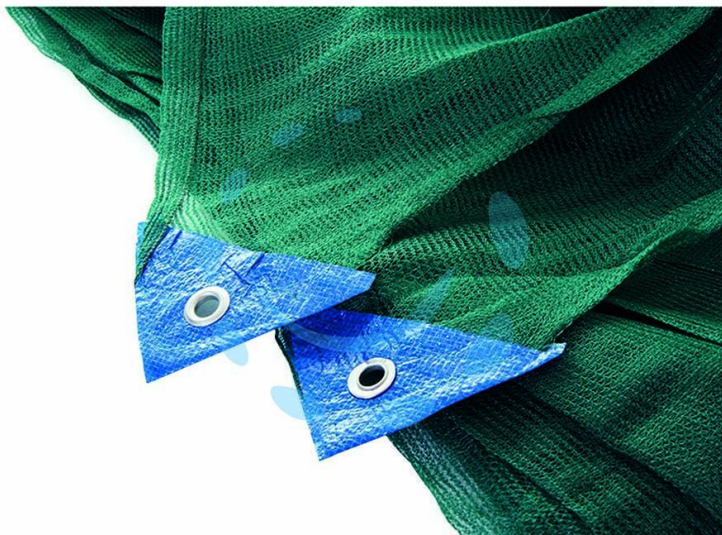

**RETE RACCOLTA OLIVE "PLUS" PESANTE ANTISPINA IN
TELI - mt. 10x12 con taglio a metà**

Cod.

438674

DESCRIZIONE

occhielli sui quattro lati con rinforzo, circa 85 gr/mq