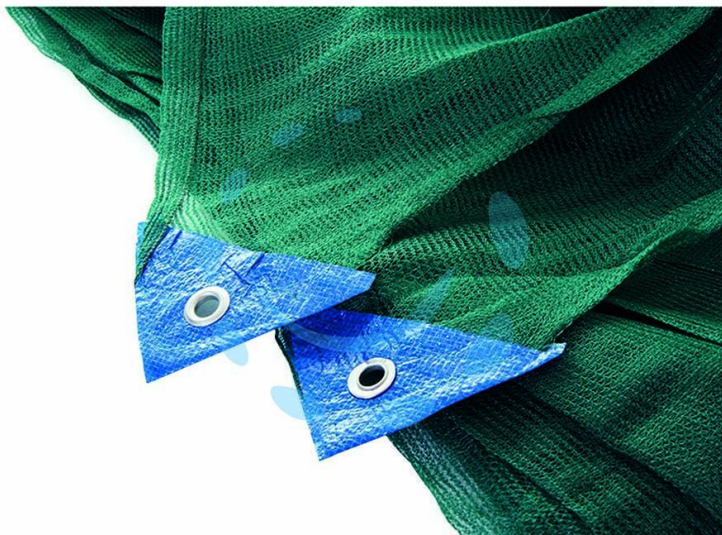

**RETE RACCOLTA OLIVE PESANTE ANTISPINA IN TELI -
mt. 10x12 con taglio a metà**

Cod.

438674

DESCRIZIONE

occhielli sui quattro lati con rinforzo, circa 85 gr/mq