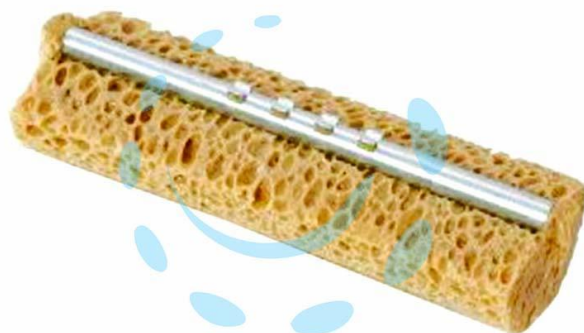

RICAMBIO SQUIZZO LAVAVETRI - cm.25

Cod.

267847

DESCRIZIONE

spugna sintetica di elevato assorbimento