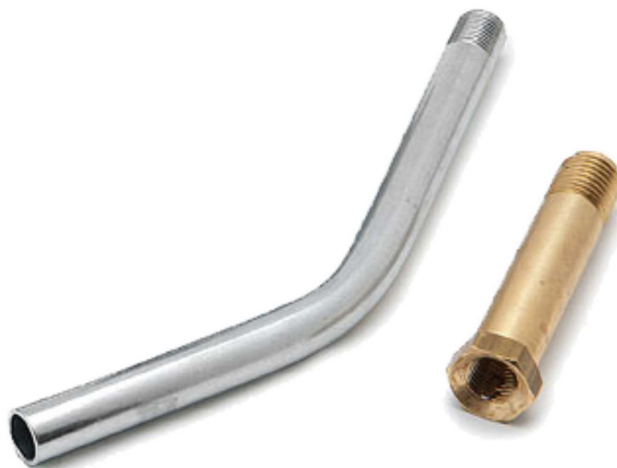

Rigo pescante per aerografo con attacco portaserbatoio  
per aerografo MRI

Cod.

MRK15

## DESCRIZIONE

Rigo pescante per aerografo con attacco portaserbatoio per aerografo MRI