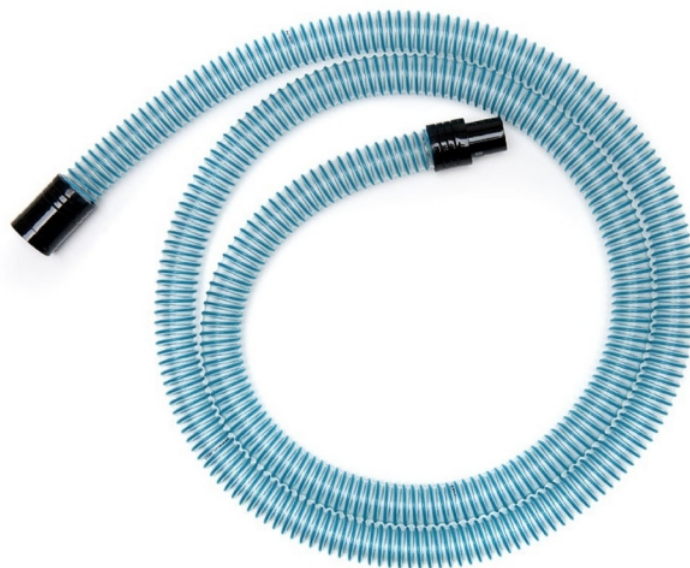

**Rigo Tubo aria Flex completo 2mt. Multirigo ATC02KF**

**Cod.**

**ATC02KF**

## DESCRIZIONE

ATC02KF Air Tube Flex, Tubo in PU\* trasparente ad alta flessibilità da 2 mt completo di due attacchi ( per tutte le turbine TMR e TMR serie E )

\*Poliuretano