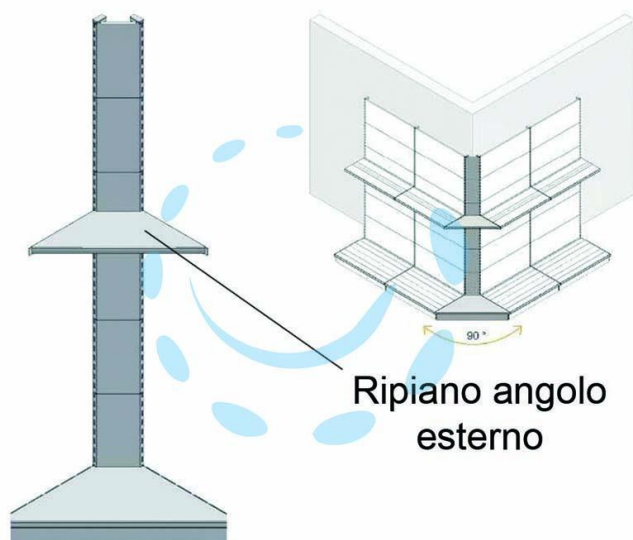

**RIPIANO IN LAMIERA FORATO ANGOLO ESTERNO**  
VERNICIATO GRIGIO RAL 7035 - mm.400 p.

Cod.

479363

## DESCRIZIONE

componente per arredamento negozio in acciaio verniciato