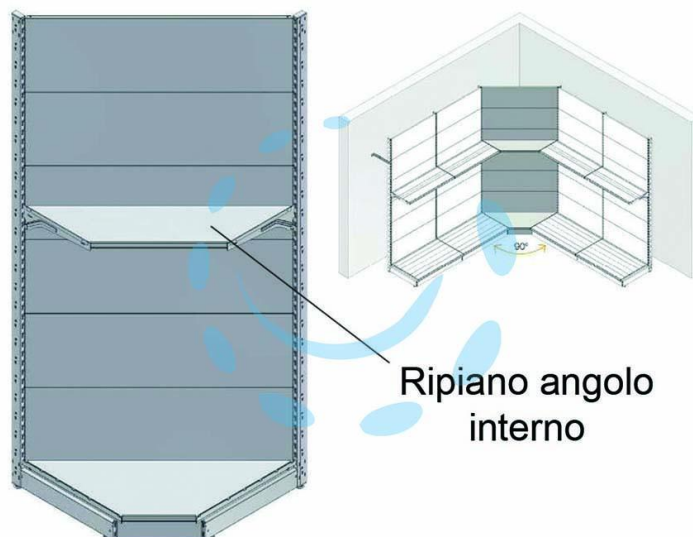

**RIPIANO IN LAMIERA FORATO ANGOLO INTERNO
VERNICIATO GRIGIO RAL 7035 - mm.400 p.**

Cod.

479356

DESCRIZIONE

componente per arredamento negozio in acciaio verniciato