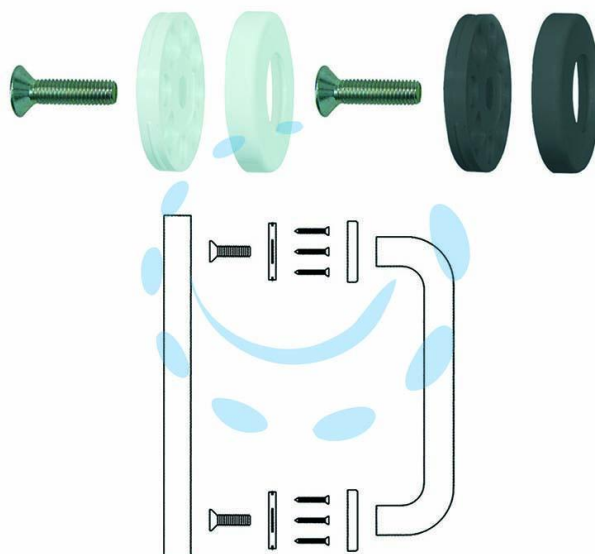

**ROSONE DI FISSAGGIO SINGOLO PER MANIGLIONI IN
NYLON - ø mm.70 in nylon per maniglione colore nero**

Cod.

157896

DESCRIZIONE

adatto per fissaggio passante di maniglione singolo, vitone in acciaio (per ns. cod.: 156950-156967-156387-156523)