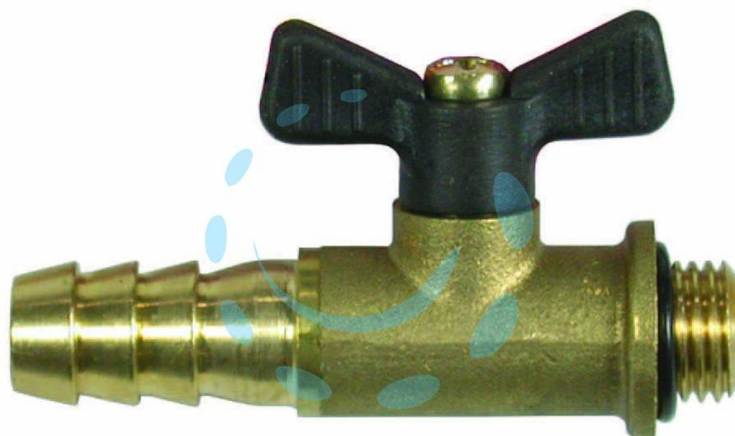

**RUBINETTO A SFERA CON FARFALLA PER LANCIA
IRRORAZIONE**

Cod.

83942

DESCRIZIONE

in ottone, per lance, attacco maschio 1/4" e con portagomma ø mm.12