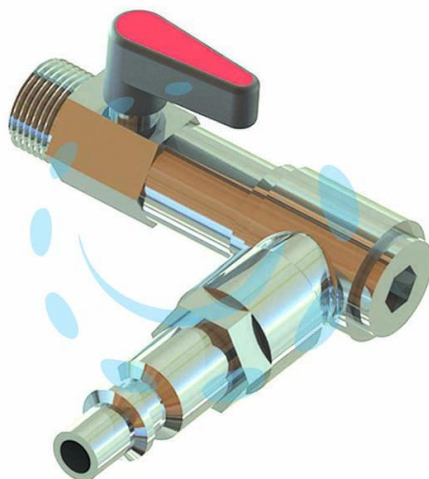

**RUBINETTO GIREVOLE A LEVA AIRI-R1 PER ASTA
BACCHIATORE - attacco 1/4", kg.0,12**

Cod.

219242

DESCRIZIONE

realizzato esclusivamente per gestire l'alimentazione all'attrezzatura su asta di prolunga