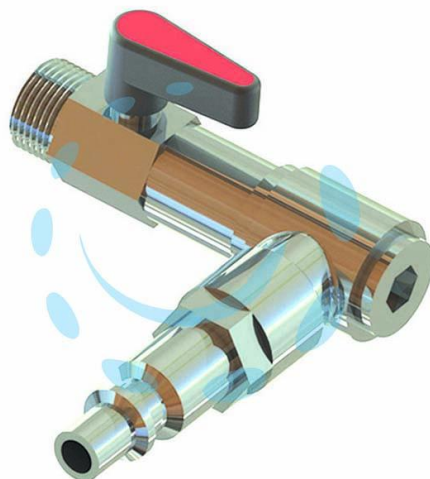

**RUBINETTO GIREVOLE A LEVA AIRI-R1 PER ASTA
BACCHIATORE - attacco 1/4", kg.0,12**

Cod.

219242

DESCRIZIONE

realizzato esclusivamente per gestire l'alimentazione all'attrezzatura su asta di prolunga