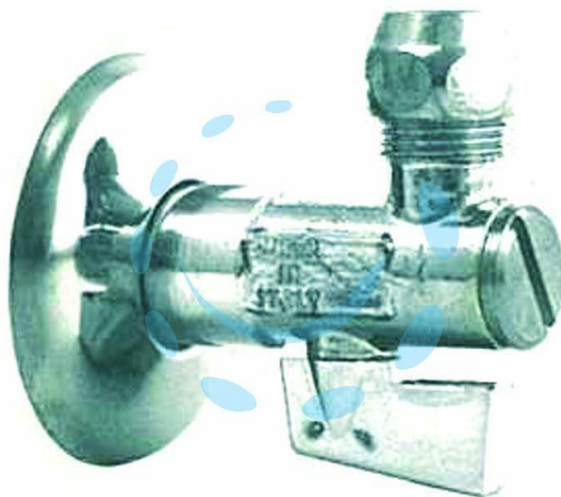

**RUBINETTO FILTRO A SFERA ART.385 - M 1/2", bicono  $\varnothing$  mm.10**

Cod.

237697

## DESCRIZIONE

M 1/2", bicono  $\varnothing$  mm.10 - rubinetto in ottone cromato - rosetta in acciaio inox - filtro incorporato in acciaio inox