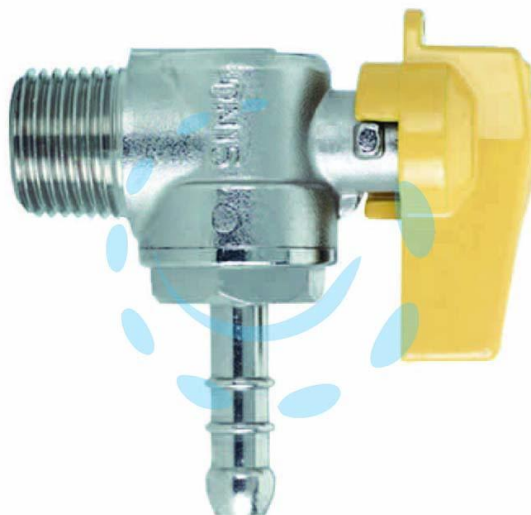

RUBINETTO GAS MASCHIO 1/2" PER GPL a squadro con portagomma ø mm.10

Cod.

75930

DESCRIZIONE

in ottone nichelato, con sfera in acciaio a normativa UNI GIG 9891 per gpl ad uso combustibile limiti di temperatura: da -20°C a +60°C