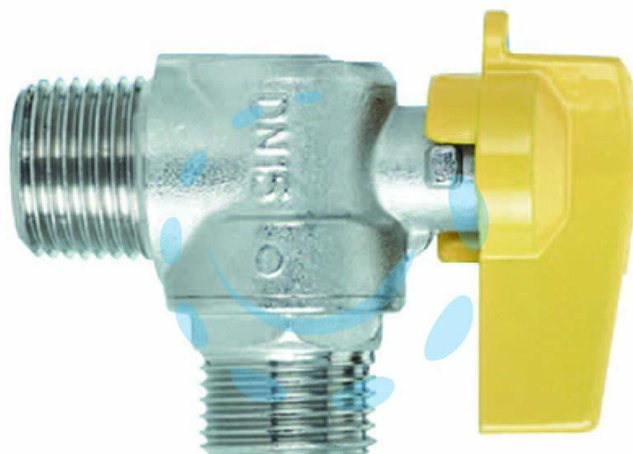

**RUBINETTO GAS MASCHIO MASCHIO 1/2" PER METANO -
GPL**

Cod.

25065

DESCRIZIONE

in ottone nichelato, con sfera in acciaio a normativa UNI GIG 9891 per tutti i tipi di gas ad uso combustibile limiti di temperatura: da -20°C a +60°C