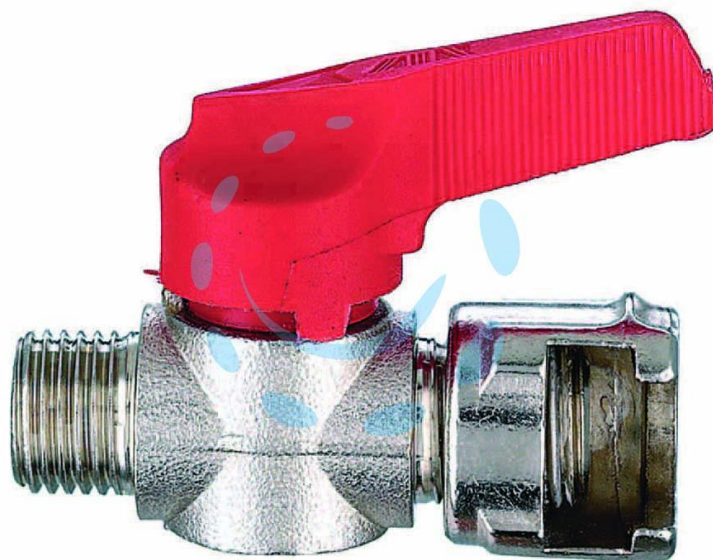

**RUBINETTO IN LINEA FILETTATO MASCHIO CON DADO
FRESATO - attacco 1/4" M art. AIR 11**

Cod.

54720

DESCRIZIONE

rubinetto con dado fresato 13/A in ottone e zama nichelati - filettatura cilindrica