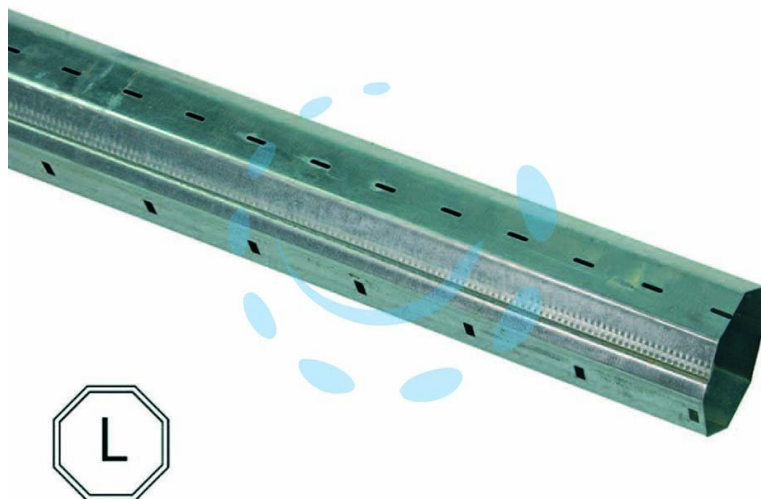

RULLO OTTAGONALE LISCIO Ø MM.60 PER AVVOLGIBILI -  
mt.3

Cod.

111348

## DESCRIZIONE

in ferro zincato