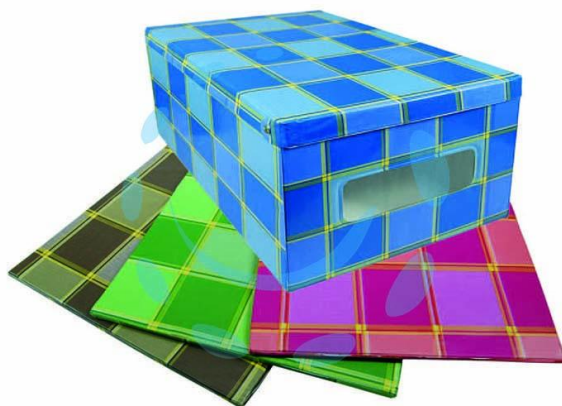

SCATOLA GUARDAROBA "SISTEMINA" - cm.42x50x31h.  
N°5

Cod.

176163

## DESCRIZIONE

scatola in PVC - struttura rigida ripieghevole con finestrella trasparente