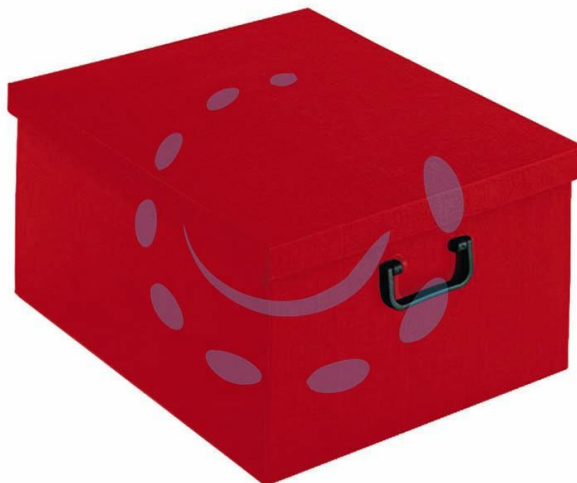

**SCATOLA "TUTTO A POSTO" IN CARTONE EFFETTO
PELLE ROSSA CON MANICI - cm.34x50x25h.**

Cod.

336475

DESCRIZIONE

in kit di montaggio