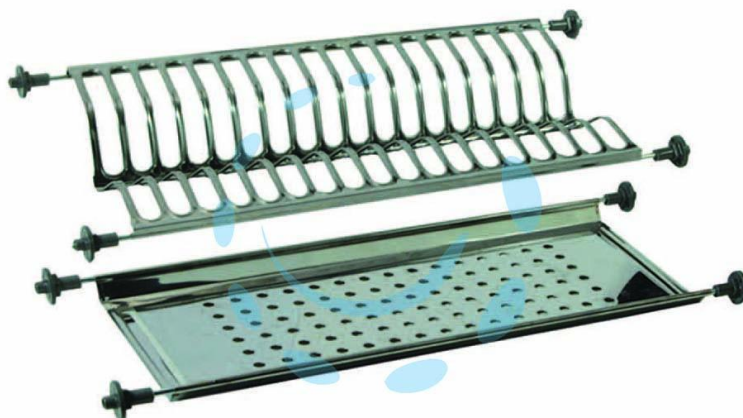

**SCOLAPIATTI REGOLABILI A MOLLE - cm.76 (incasso
cm.71,5) - con vasca**

Cod.

31394

DESCRIZIONE

in acciaio inox