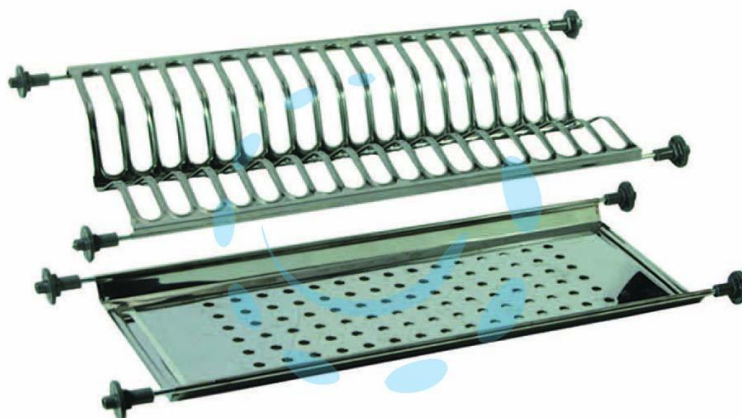

**SCOLAPIATTI REGOLABILI A MOLLE - cm.86 (incasso
cm.72,5) - con vasca**

Cod.

31400

DESCRIZIONE

in acciaio inox