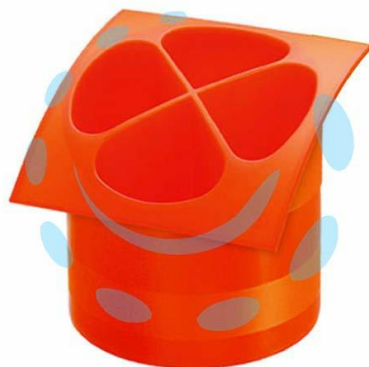

**SCOLAPOSATE CON SALVAGOCCIA IN PLASTICA - ø
cm.22x15,5h.**

Cod.

326575

DESCRIZIONE

in plastica - con quattro scomparti e con salvagoccia - colori assortiti