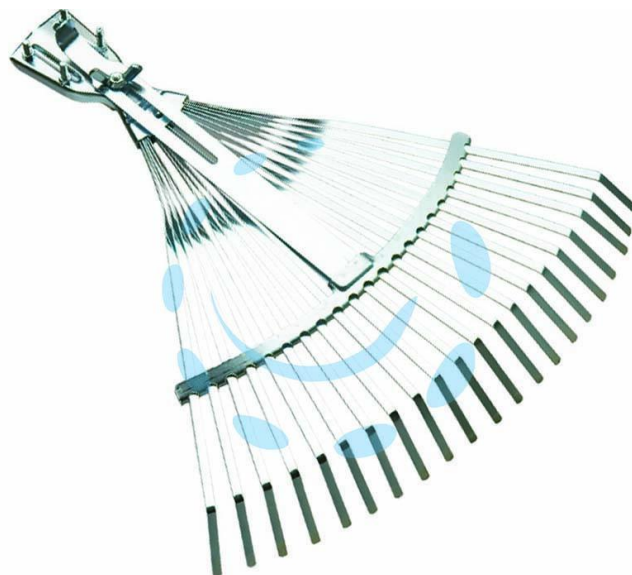

**SCOPA DA GIARDINO IN METALLO REGOLABILE  
ATTACCO A MORSETTO - 21 denti**

Cod.

287470

## DESCRIZIONE

in acciaio zincato, attacco a morsetto, senza manico