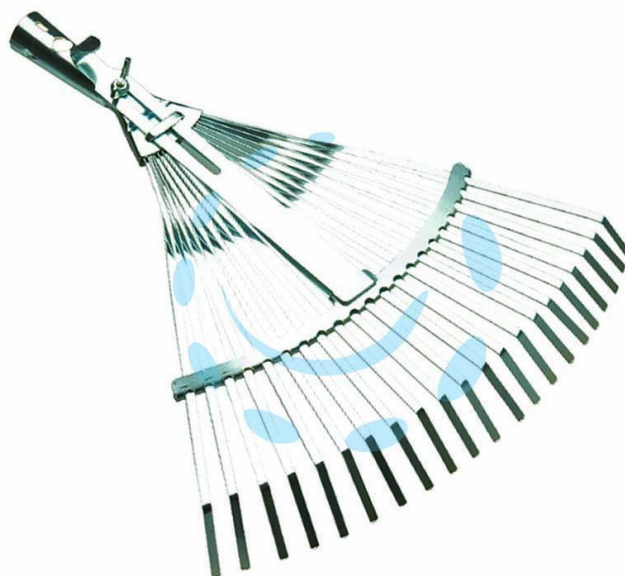

**SCOPA DA GIARDINO IN METALLO REGOLABILE
ATTACCO CONICO - 21 denti**

Cod.

380263

DESCRIZIONE

in acciaio zincato, attacco conico, senza manico