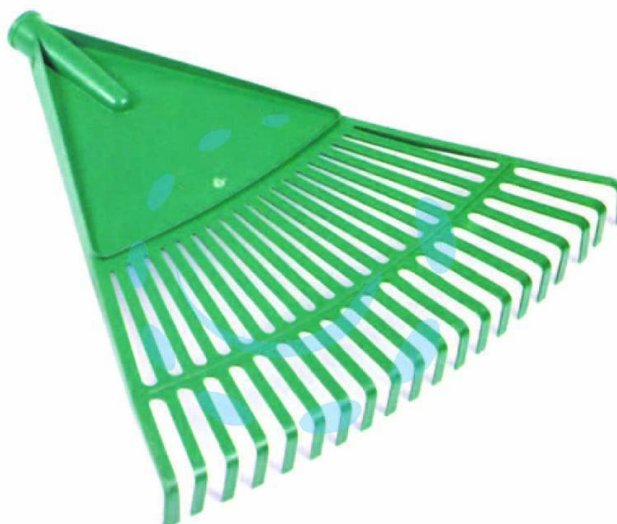

**SCOPA PER FOGLIE IN PLASTICA FISSA - 20 denti -  
cm.44x39,5h.**

**Cod.**

**223911**

## DESCRIZIONE

in plastica, attacco conico, senza manico, colore verde scuro