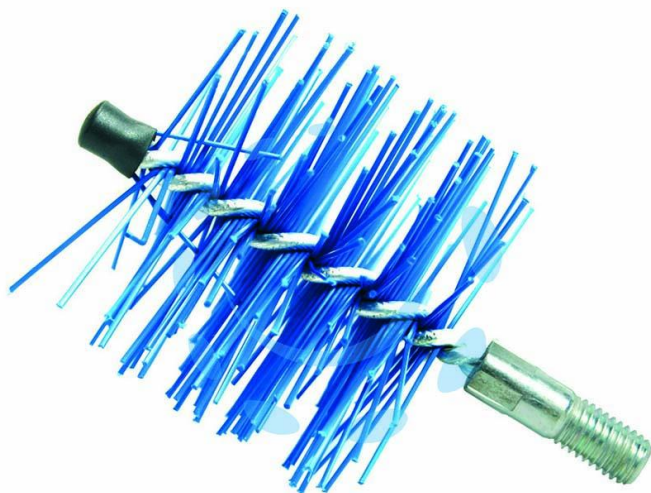

**SCOVOLO A ELICA IN NYLON PER STUFE A PELLET - Ø
mm.120**

Cod.

269438

DESCRIZIONE

per la pulizia di caldaie e tubi stufe a PELLET, attacco maschio mm.12 MA, può essere usato sia con le aste in PPL che con la tradizionale fune