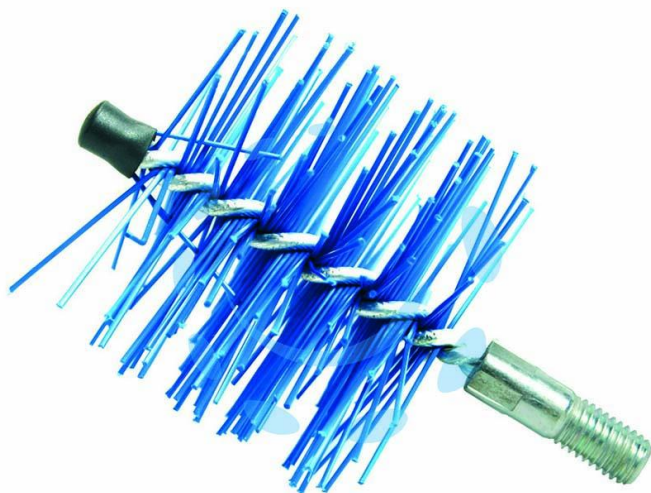

**SCOVOLO A ELICA IN NYLON PER STUFE A PELLET - Ø  
mm.80**

**Cod.**

**239707**

## DESCRIZIONE

per la pulizia di caldaie e tubi stufe a PELLET, attacco maschio mm.12 MA, può essere usato sia con le aste in PPL che con la tradizionale fune