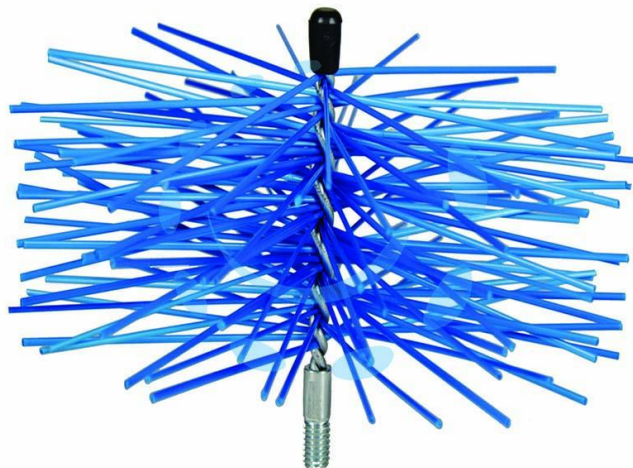

SCOVOLO TONDO IN NYLON - ø cm.15

Cod.

243155

DESCRIZIONE

professionale per la pulizia del camino, attacco femmina ø mm.12 MA con foro trasversale per essere usato sia con le aste in PPL che con la tradizionale fune