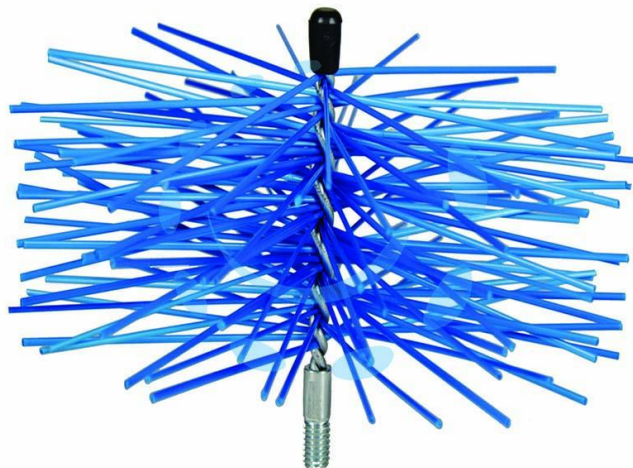

SCOVOLO TONDO IN NYLON - ø cm.20

Cod.

243162

DESCRIZIONE

professionale per la pulizia del camino, attacco femmina ø mm.12 MA con foro trasversale per essere usato sia con le aste in PPL che con la tradizionale fune