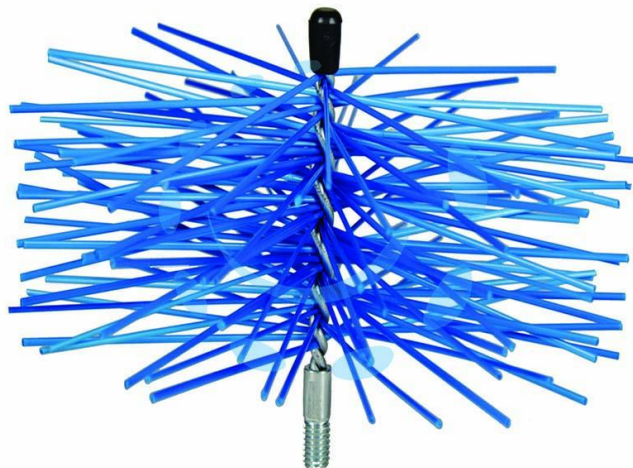

SCOVOLO TONDO IN NYLON - ø cm.25

Cod.

243179

## DESCRIZIONE

professionale per la pulizia del camino, attacco femmina ø mm.12 MA con foro trasversale per essere usato sia con le aste in PPL che con la tradizionale fune