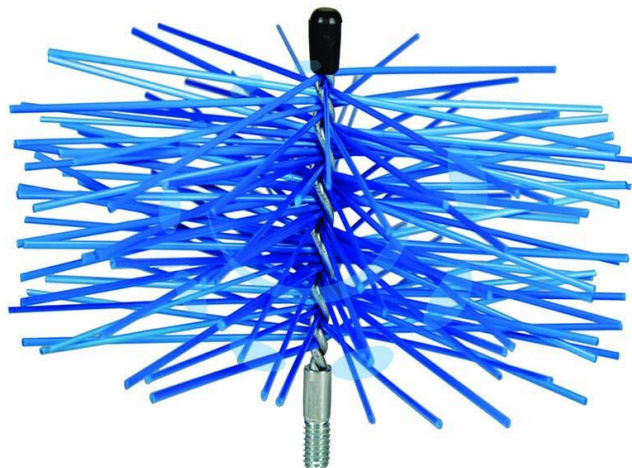

SCOVOLO TONDO IN NYLON - ø cm.25

Cod.

243179

DESCRIZIONE

professionale per la pulizia del camino, attacco femmina ø mm.12 MA con foro trasversale per essere usato sia con le aste in PPL che con la tradizionale fune