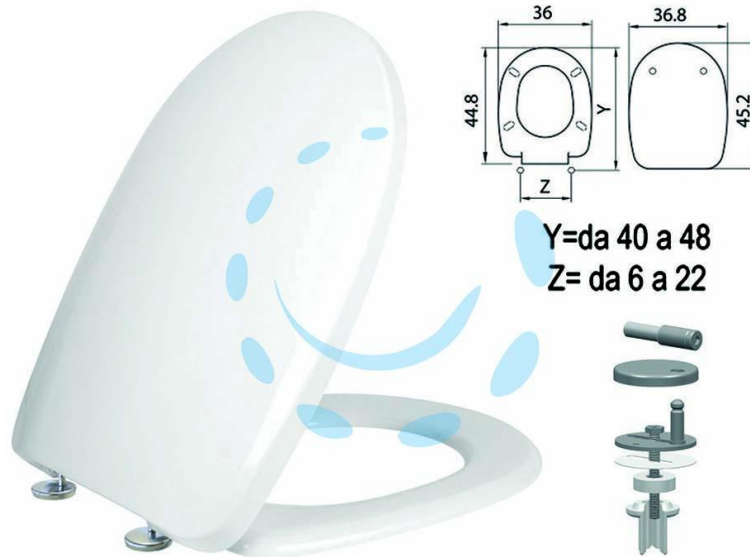

**SEDILE WC IN TERMOINDURENTE "AQUA" CERNIERE
INOX H341**

Cod.

410823

DESCRIZIONE

sedile wc in termoindurente con forma universale - colore bianco, brillante e inalterato nel tempo - resistente ai graffi e alla polvere - cerniere inox regolabili, estraibili e avvitali dal basso (H341) - adattabilità: Althea (Cora, Plaza, Rose), Astra (Gemma, Hi-Fi, Mia, Serie 83), Azzurra (Afrodite, Diana, Elena, Elios, Giulia Mb, Le onde, Midas, Novecento, Ottocento), Cesame (Aretusa), Duravit (Nube), Globo (Flavia Alia, Grace, Open space sospesa), Hidra (Onda, Pegaso), Kerasan (Godia, Elka), Senesi (Sovana) - peso kg.2,02