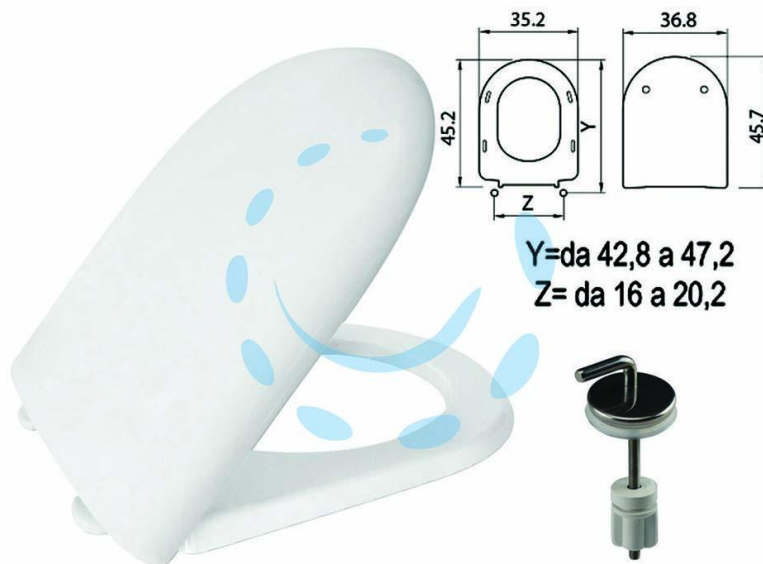

**SEDILE WC IN TERMOINDURENTE "LUNA 2" BIANCO  
CERNIERE INOX H057**

Cod.

410816

## DESCRIZIONE

sedile wc in termoindurente con forma dedicata - colore bianco brillante e inalterato nel tempo - resistente ai graffi e alla polvere - cerniere inox regolabili e avvitabili dal basso (H057) - adattabilità: Althea (Altea, Marea, Marion, Melrose, Ring), Astra (Divina, Serie 84, Serie 85), Azzurra (Divina, Frine, I Sensi, Paola, Venre), Cesabo (Endurance), Cesame (Sintesi Mb, Sintesi sospesa, System), Delta (Gea, Navona, Sahara, Solara), Dolomite (Rc80), Globo (Alia, Misura), Hidra (Pluvia, Top Line), Pozzi Ginori (Atena, Linea) - peso kg.2,30