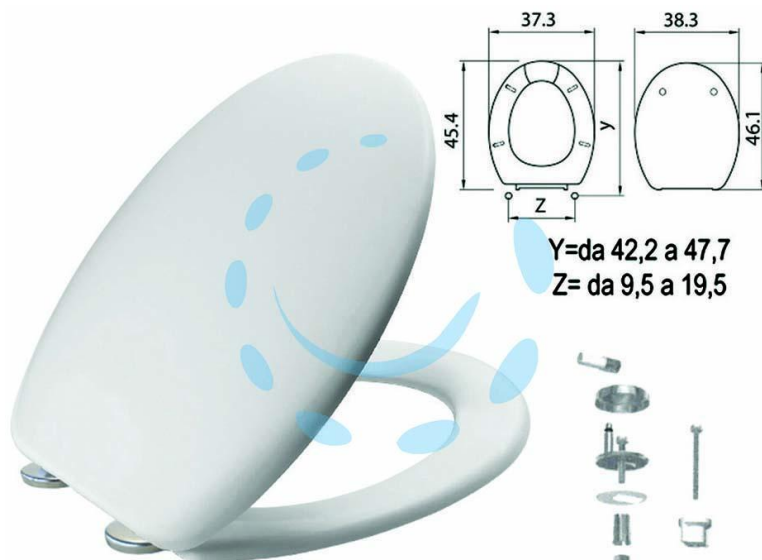

**SEDILE WC IN TERMOINDURENTE "MAMBO" BIANCO  
CERNIERE INOX H050**

Cod.

410861

## DESCRIZIONE

sedile wc in termoindurente con forma universale - colore bianco, brillante e inalterato nel tempo - resistente ai graffi e alla polvere - cerniere inox regolabili, estraibili e avvitabili dell'alto e dal basso (H050) - adattabilità: Althea (900, Fly), Amerina (Old Italy), Azzurra (Deca, Dodeca, Elios sospeso), Cesabo (Exel), Cesame (Equa), Cierre Sanitari (Terminillo), Delta (Gioia), Dolomite (Cadore, Corallo sospesa, Corallo), Esedra (Ese), Flaminia (Web), G.S.I. (Clizia, Essenza, Fahrenheit, Oceano nuovo, Tecla), Galassia (Krio), Hatria-Spea (Erika Pro, Onda), Ideal Standard (Ala - Ala sospeso), Laufen (Swing), Olympia (Aurelia, Merkur) Pozzi Ginori (Baia, Pratika, Selnova 3, Stile, Stilnova), Sbordononi (Fulvia), Scic (Maxi Aurea), Simas (Luna), Vulcano (Yesterday) - peso kg.2,21